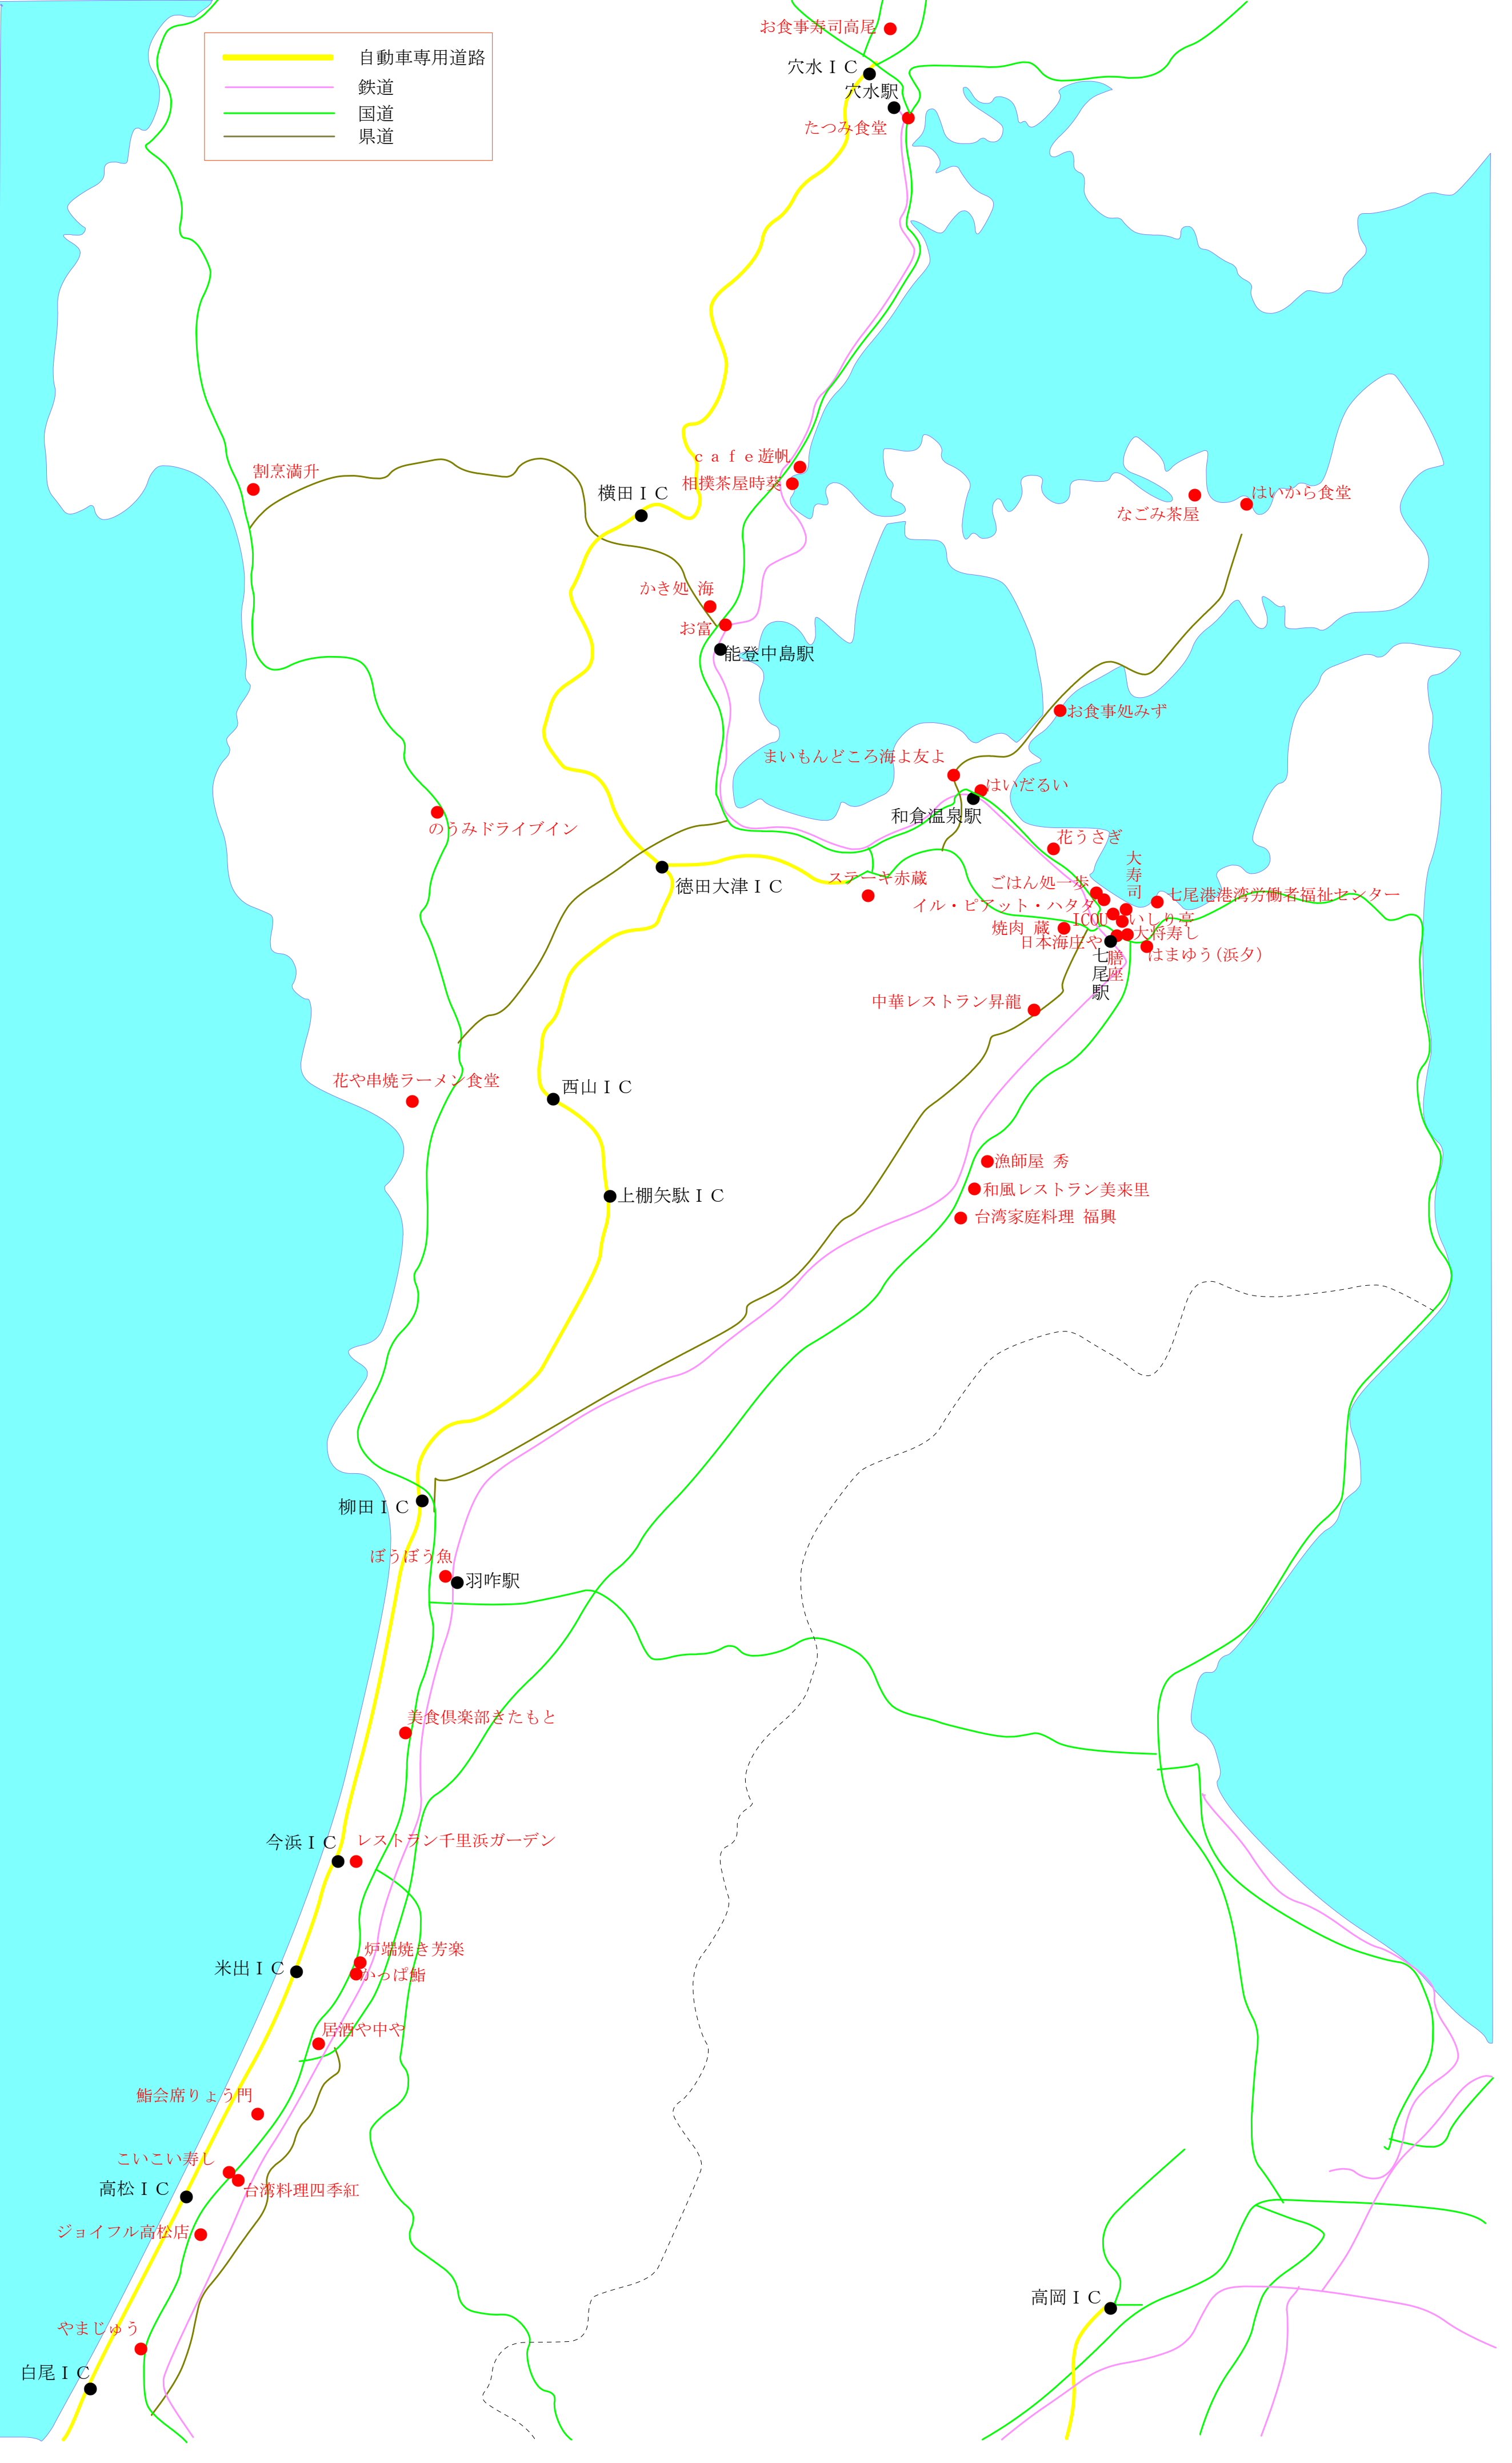

	自動車専用道路
	鉄道
	国道
	県道

お食事寿司高尾

穴水 I C

穴水駅

たつみ食堂

割烹満升

横田 I C

cafe遊帆
相撲茶屋時菜

なごみ茶屋

はいから食堂

かき処 海

お富

能登中島駅

まいもんどころ海よ友よ

お食事処みず

のうみドライブイン

和倉温泉駅

はいだるい

徳田大津 I C

ステーキ赤蔵

花うさぎ

大寿司

ごはん処一歩

七尾港港湾労働者福祉センター