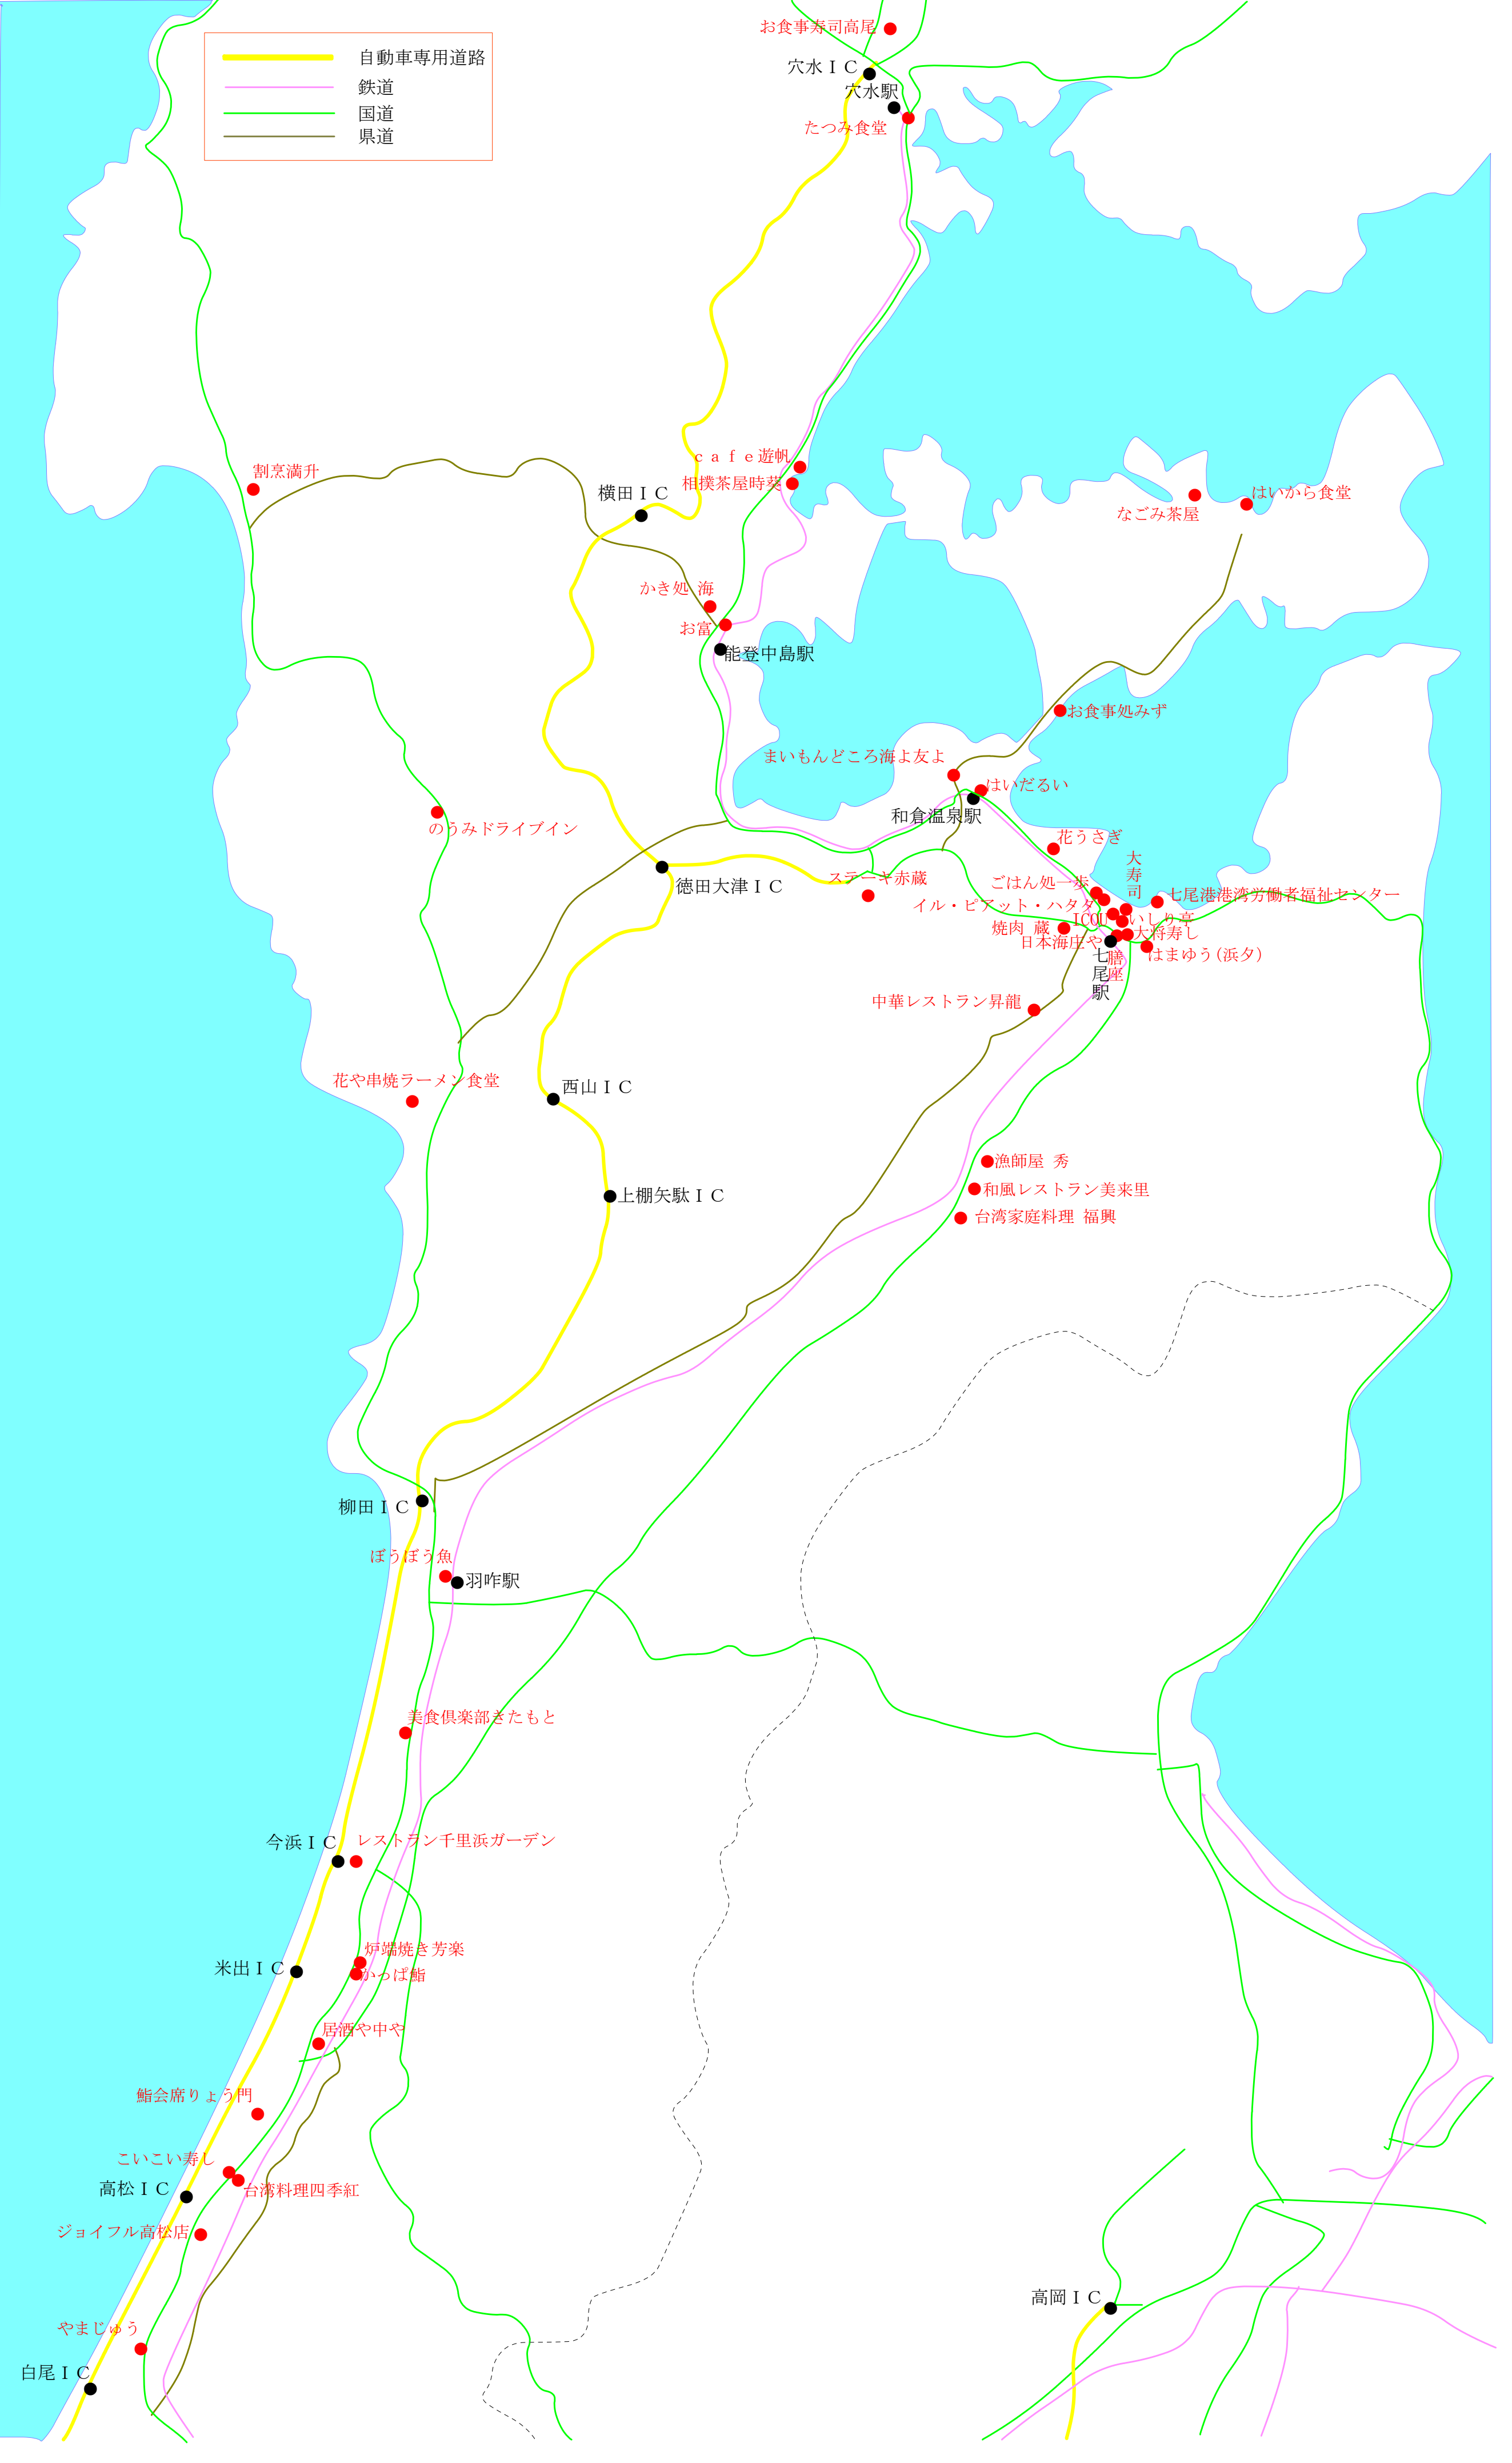

	自動車専用道路
	鉄道
	国道
	県道

お食事寿司高尾

穴水 I C

穴水駅

たつみ食堂

割烹満升

横田 I C

cafe遊帆  
相撲茶屋時菜

なごみ茶屋

はいから食堂

かき処 海

お富

能登中島駅

お食事処みず

まいもんどころ海よ友よ

のうみドライブイン

和倉温泉駅

はいだるい

徳田大津 I C

ステーキ赤蔵

花うさぎ

大寿司

ごはん処一歩

七尾港港湾労働者福祉センター