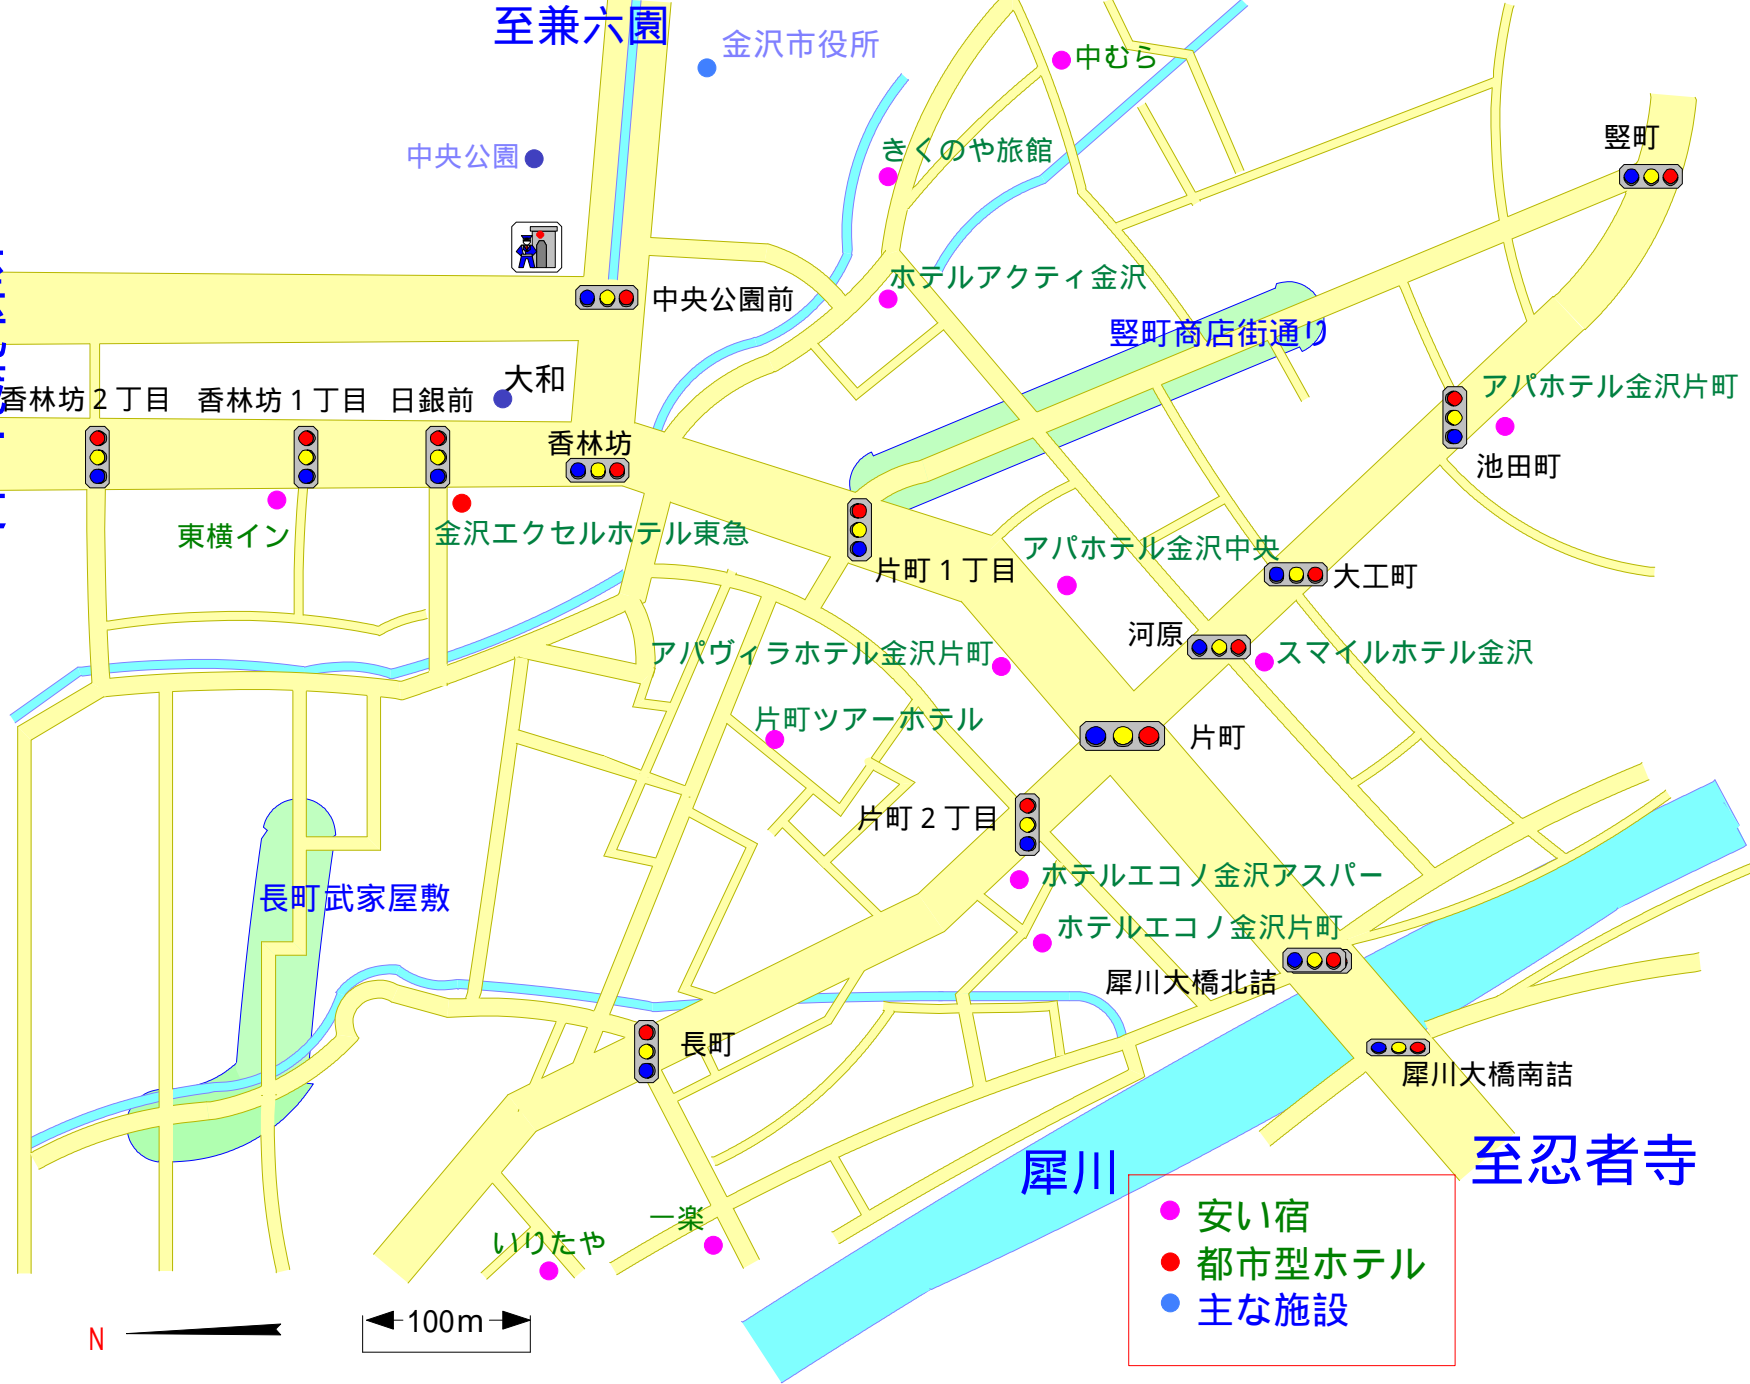

至武蔵ヶ辻

至兼六園

至忍者寺

N

←100m→

- (pink) 安い宿
- (red) 都市型ホテル
- (blue) 主な施設